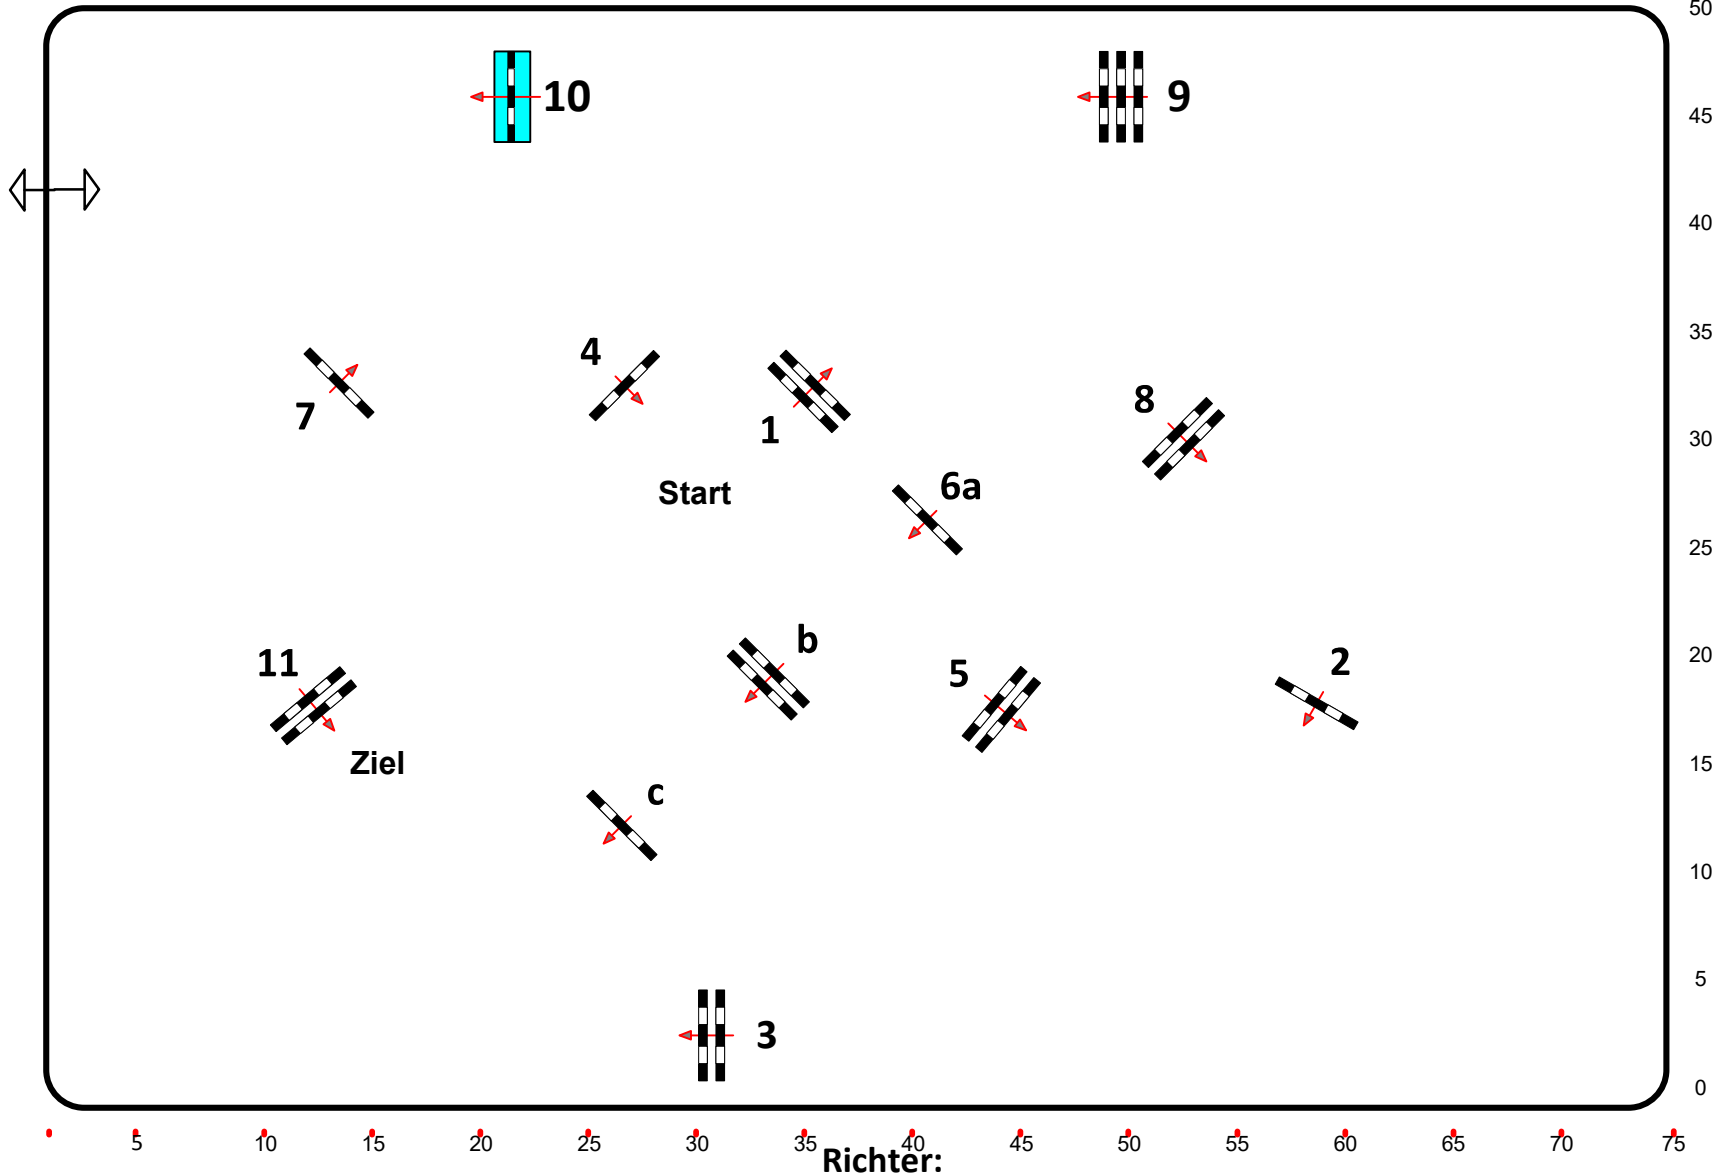

Prüfung Nr.:

14

Königsbrunn Fohlenhof

05-07.06.2026

Springpferde-LP

Klasse: M*/120

Samstag, 6. Juni 2026

Richtverf.: A

LPO § 363,1b

RG / Art.

Höhe: 1,20 mtr.

Tempo: 350 m/Min.

Bahnlänge: 465 mtr.

Erlaubte Zeit: 80 sek.

Höchstzeit: 160 sek.

Hindernisse: 11

Sprünge: 13

Hindernisfehler: sek.

Siegerrunde über:

Bahnlänge: 0 mtr.

Erlaubte Zeit: 0 sek.

Höchstzeit: 0 sek.

Course Designer
Johann Sailer
Manfred Herzog

Richter: