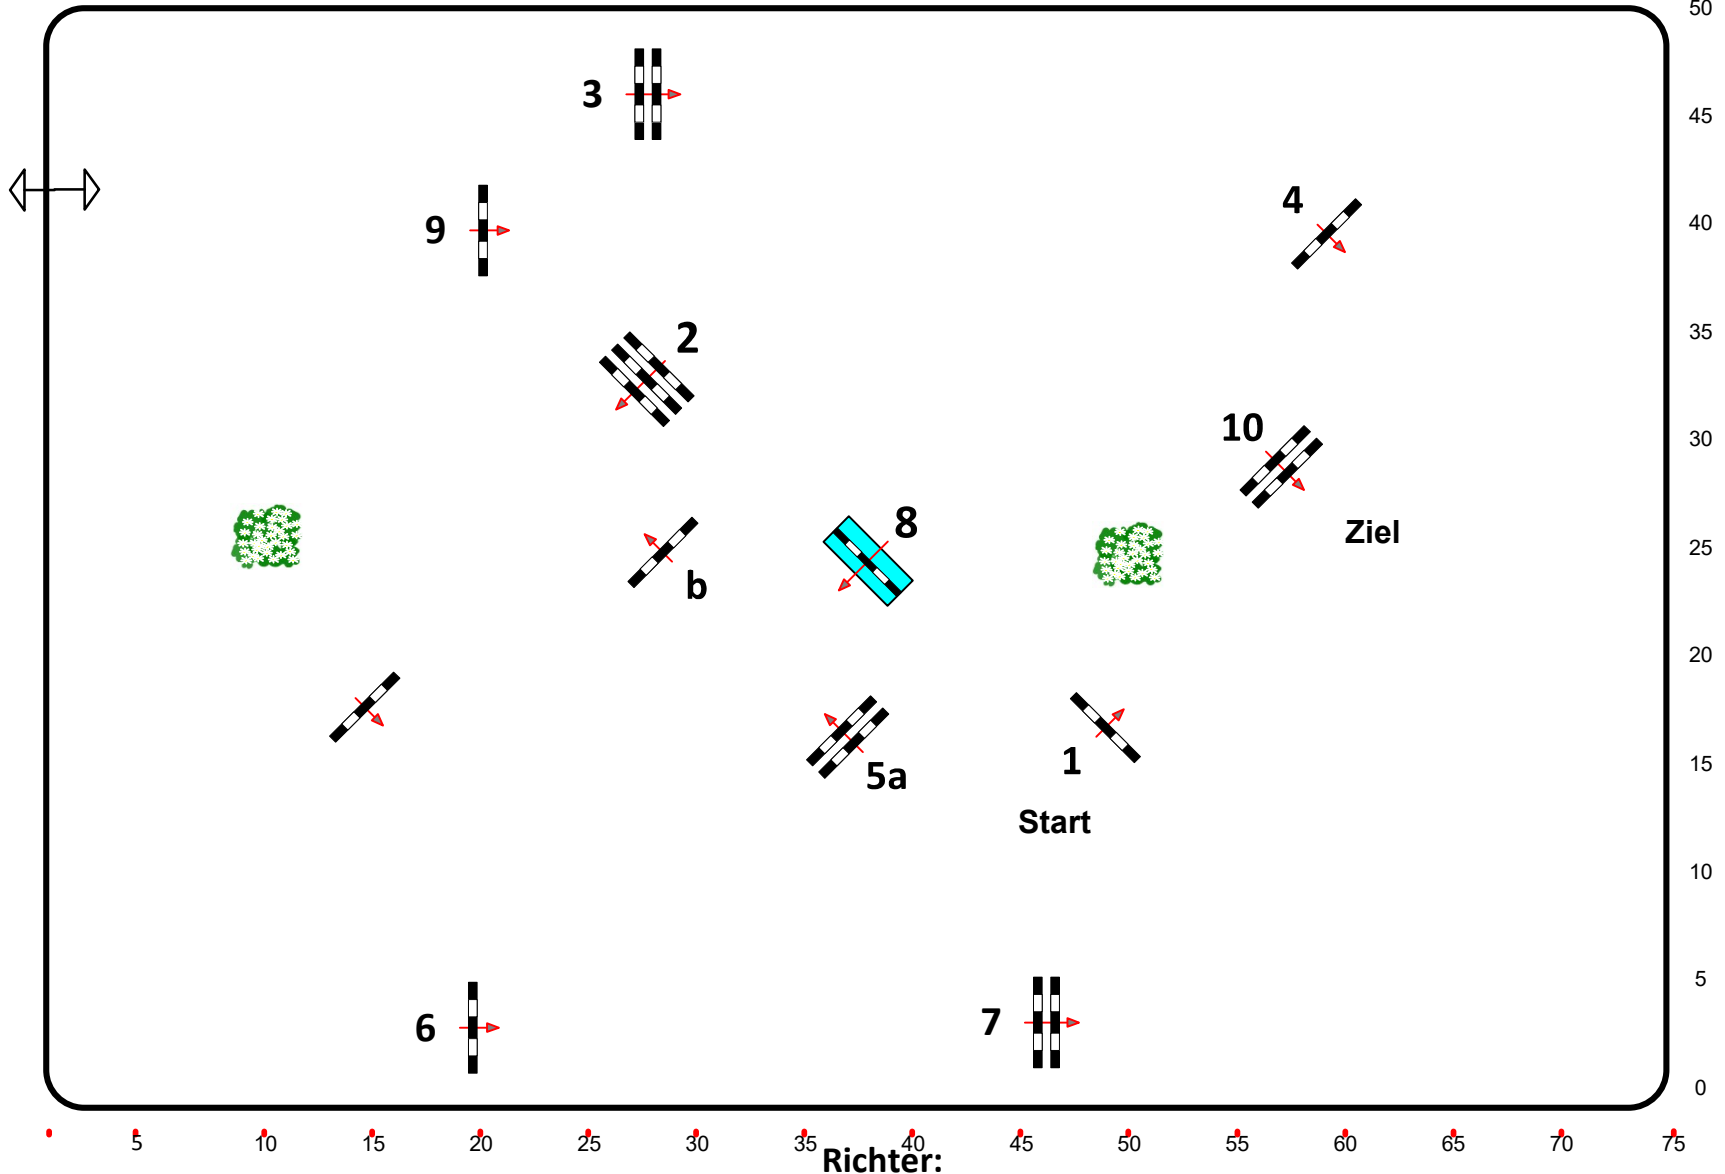

Prüfung Nr.:

15

Königsbrunn Fohlenhof

05-07.06.2026

Springpferde-LP CRM

Klasse: L/115

Freitag, 5. Juni 2026

Richtverf.: A
LPO § 363,1b
RG / Art.
Höhe: 1,15 mtr.

Tempo: 350 m/Min.

Bahnlänge: 460 mtr.
Erlaubte Zeit: 79 sek.
Höchstzeit: 158 sek.

Hindernisse: 10
Sprünge: 11
Hindernisfehler: sek.

Siegerrunde über:

Bahnlänge: 0 mtr.
Erlaubte Zeit: 0 sek.
Höchstzeit: 0 sek.

Course Designer
Johann Sailer
Manfred Herzog

Richter: