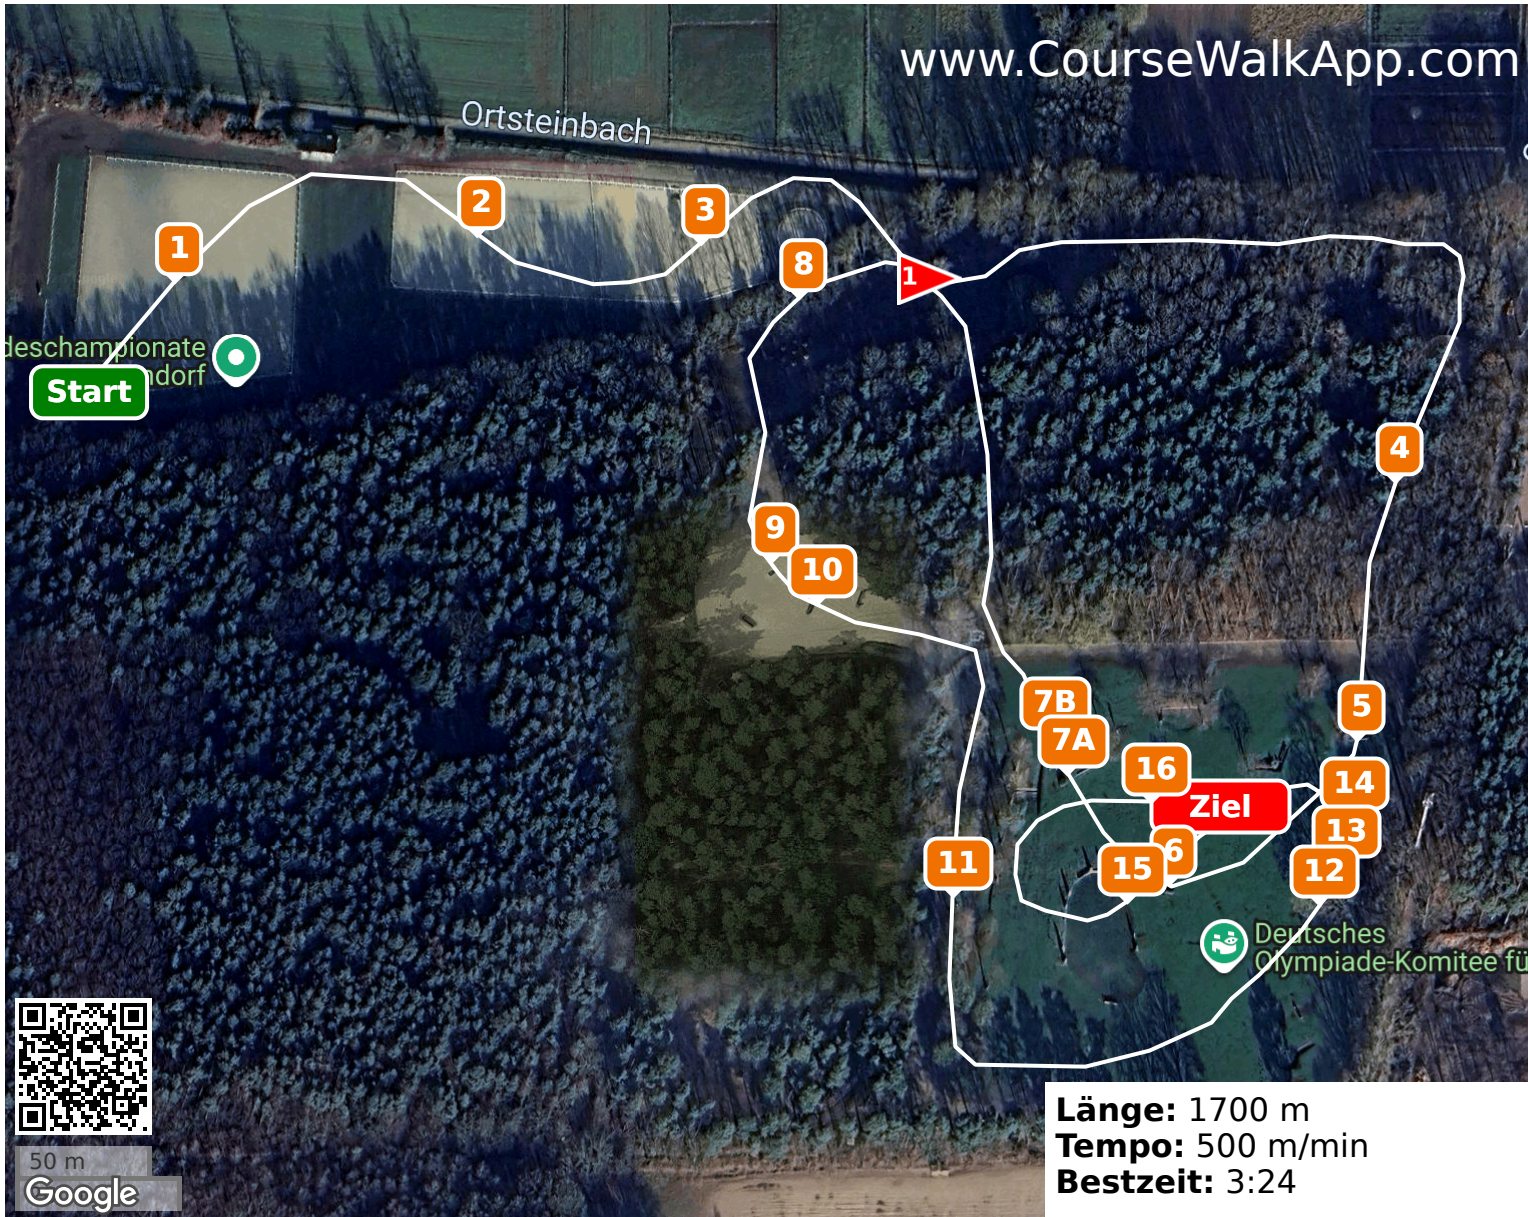

Cross Country Days 2026 - Geländepferde L* (ID: 49018) - Geländepferde L*

www.CourseWalkApp.com

- 1 Weinfässer
- 2 Palisade
- 3 Schweinerücken mit Bürste
- ▶ Pflichttor
- 4 Flyn Go
- 5 Tiefsprung
- 6 Steil Mim
- 7A Baumstamm
- 7B Arrow Head
- 8 Roberts Baum
- 9 Baumstamm
- 10 Flinte
- 11 Mim Steil
- 12 IFM (Mim)
- 13 Coffin
- 14 Arrowhead
- 15 Mim Hecke vor Wasser
- 16 Hufeisen

Länge: 1700 m
Tempo: 500 m/min
Bestzeit: 3:24