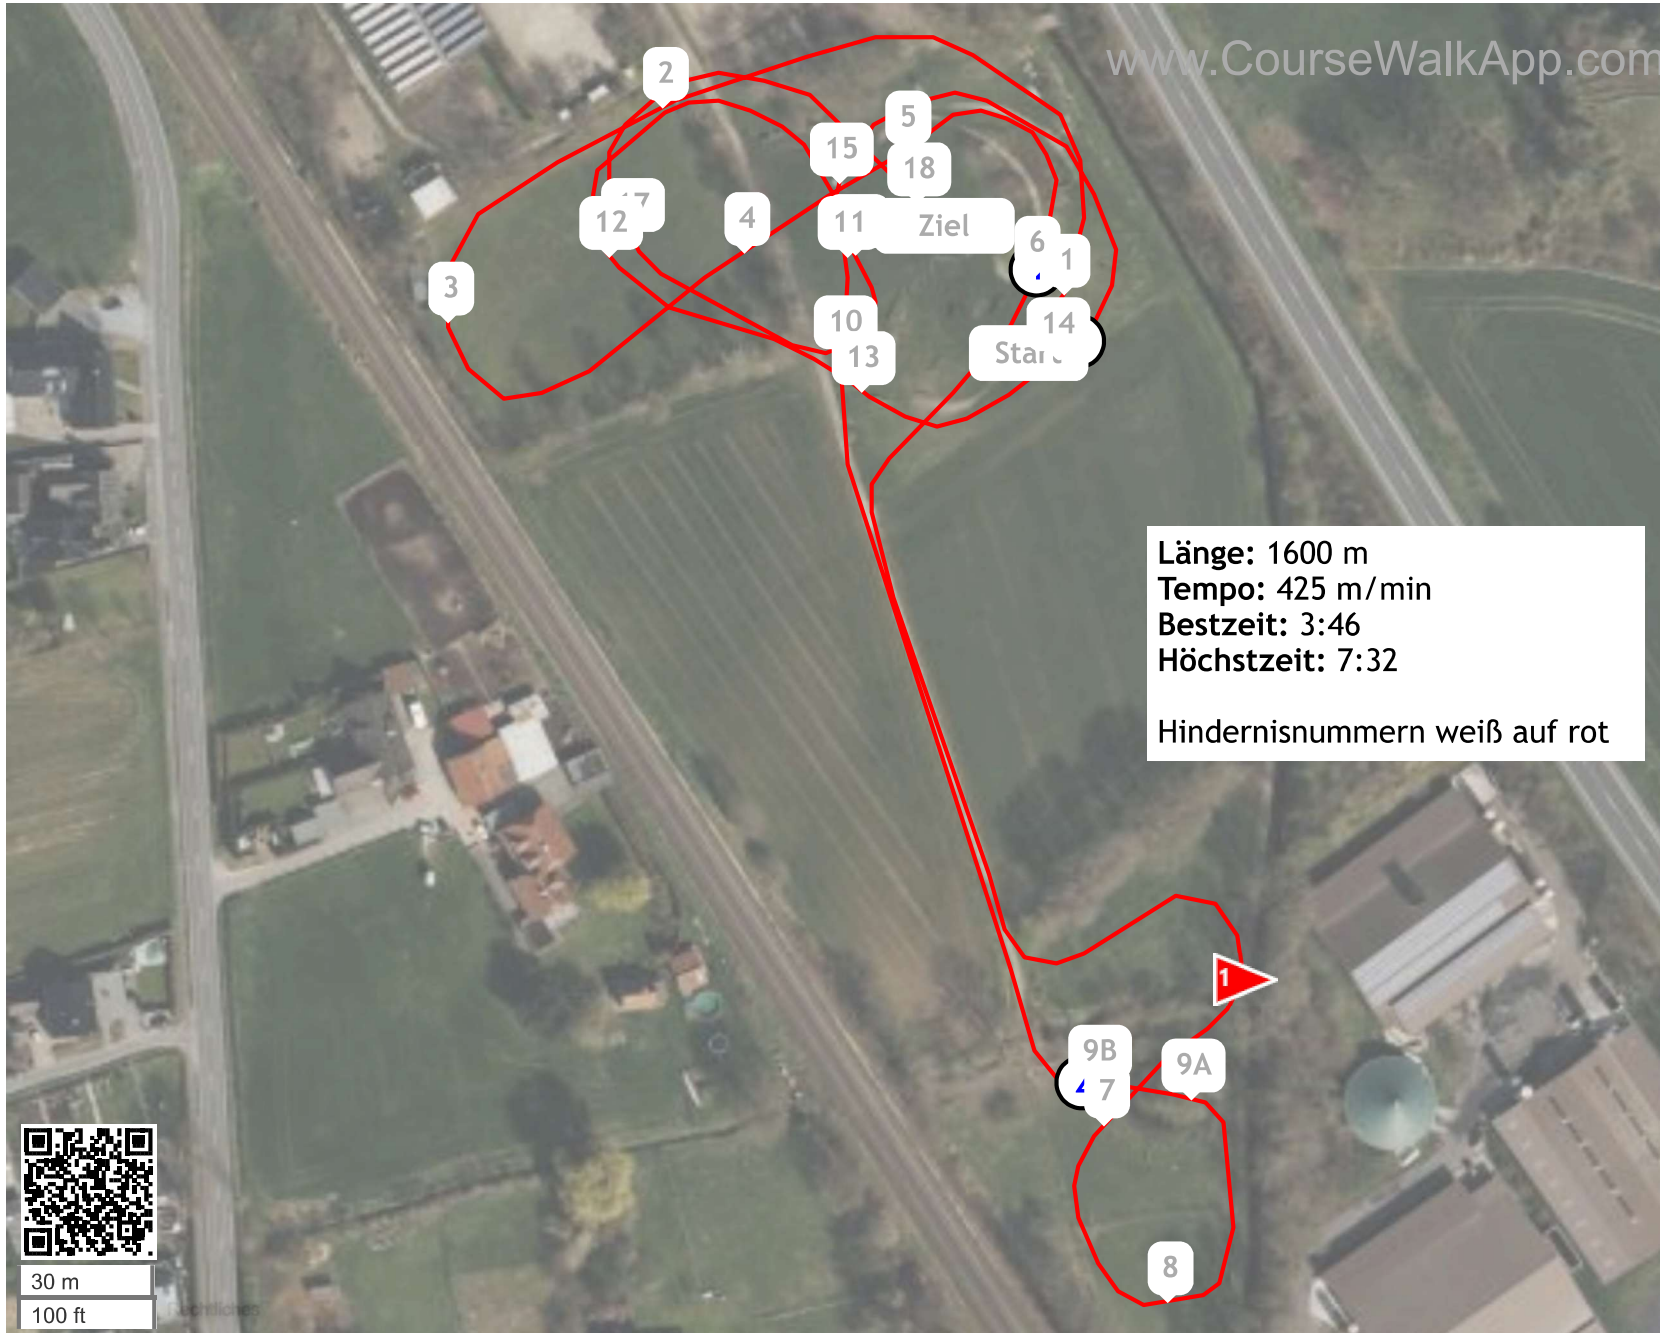

RV Emsdetten (ID: 48622) - Stilgeländeritt Kl. A*

- ① Schweinerücken
- ② Baumstamm
- ③ Palisade mit Bürste
- ④ Platzaussprung
- ⑤ Hecke
- ⑥ Tiefsprung
- ▶ Pflichttor
- ⑦ Lärchenstamm am Wasser
- ⑧ Schweinerücken
- ⑨A Telegrafmasten auf der Insel
- ⑨B Lärchenstapel
- ⑩ Aussprung der Kombination
- ⑪ Telegrafmasten grau/gelb
- ⑫ Bank
- ⑬ Aussprung der Kombination
- ⑭ Trakehner
- ⑮ Baumstamm
- ⑯ Telegrafmasten grau/gelb
- ⑰ Palisade mit Bürste schmal
- ⑱ rotes Dach